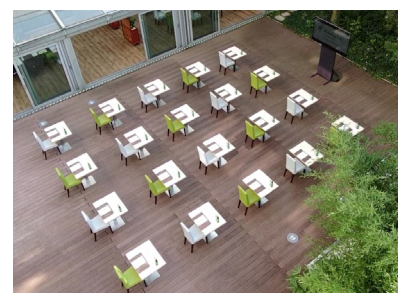

Konferenční prostory

- 6 plně vybavených a klimatizovaných konferenčních místností
- Celková kapacita prostor až 350 osob a až 200 osob ve stejném patře
- Jedna konferenční místnost pojme až 120 osob
- Netradiční konferenční prostor se soukromou zahradou
- Moderní AV technické vybavení
- Bezplatný konferenční set (poznámkový blok a tužka)
- Bezplatné Wi-Fi připojení
- Denní světlo

Délicatesse Bistro

- Moderní bistro s letní terasou
- Čerstvé chlebičky, saláty, sendviče, polední menu či vynikající dezerty vlastní výroby

Konferenční prostory – uspořádání, rozměry, kapacita

SALONEK	Plocha (m ²)	Škola	Divadlo	U-tabule	Board	Recepce	Banket
A	70 m ² / 1. patro	32	42	20	24	58	32
B	70 m ² / 1. patro	32	42	20	24	58	32
C	50 m ² / 1. patro	-	-	-	12	-	-
D	90 m ² / 1. patro	50	70	32	30	75	40
E	50 m ² / přízemí	24	34	16	20	40	22
F	45 m ² / přízemí	24	34	16	20	40	22
A + B	140 m ² / 1. patro	75	120	48	45	115	65
E + F	95 m ² / přízemí	54	70	42	-	80	45
Orangerie	130 m ² / přízemí	60	80	36	32	80	40
Terasa	130 m ² / přízemí	80	80	40	35	80	50
Zahrada	820 m ² / přízemí	-	-	-	-	200	200
Pop Up	16 m ² / přízemí	-	-	-	12	-	-

Přízemí

1. patro

- 1 Zahrada
- 2 Terasa
- 3 Orangerie
- 4 Restaurant Esprit
- 5 Lobby bar
- 6 Recepce
- 7 Coworking zóna
- 8 Zasedací místnost E
- 9 Zasedací místnost F
- 10 Pop-up
- 11 Vinný bar
- 12 Délicatesse bistro
- 13 Zasedací místnost A
- 14 Zasedací místnost B
- 15 Zasedací místnost C
- 16 Zasedací místnost D