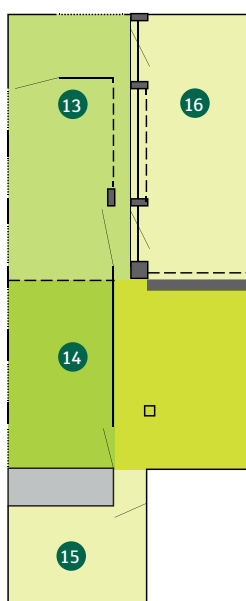

Délicatesse Bistro

- Moderní bistro s letní terasou
- Čerstvé chlebičky, saláty, sendviče, polední menu či vynikající dezerty vlastní výroby

Konferenční prostory – uspořádání, rozměry, kapacita

SALONEK	Plocha (m ²)	Škola	Divadlo	U-tabule	Board	Recepce	Banket
A	70 m ² / 1. patro	32	42	20	24	58	32
B	70 m ² / 1. patro	32	42	20	24	58	32
C	50 m ² / 1. patro	-	-	-	12	-	-
D	90 m ² / 1. patro	50	70	32	30	75	40
E	50 m ² / přízemí	24	34	16	20	40	22
F	45 m ² / přízemí	24	34	16	20	40	22
A + B	140 m ² / 1. patro	75	120	48	45	115	65
E + F	95 m ² / přízemí	54	70	42	-	80	45
Orangerie	130 m ² / přízemí	60	80	36	32	80	40
Terasa	130 m ² / přízemí	80	80	40	35	80	50
Zahrada	820 m ² / přízemí	-	-	-	-	200	200
Pop Up	16 m ² / přízemí	-	-	-	12	-	-

Přízemí

1. patro

- 1 Zahrada
- 2 Terasa
- 3 Orangerie
- 4 Restaurant Esprit
- 5 Lobby bar
- 6 Recepce
- 7 Coworking zóna
- 8 Zasedací místnost E
- 9 Zasedací místnost F
- 10 Pop-up
- 11 Vinný bar
- 12 Délicatesse bistro
- 13 Zasedací místnost A
- 14 Zasedací místnost B
- 15 Zasedací místnost C
- 16 Zasedací místnost D