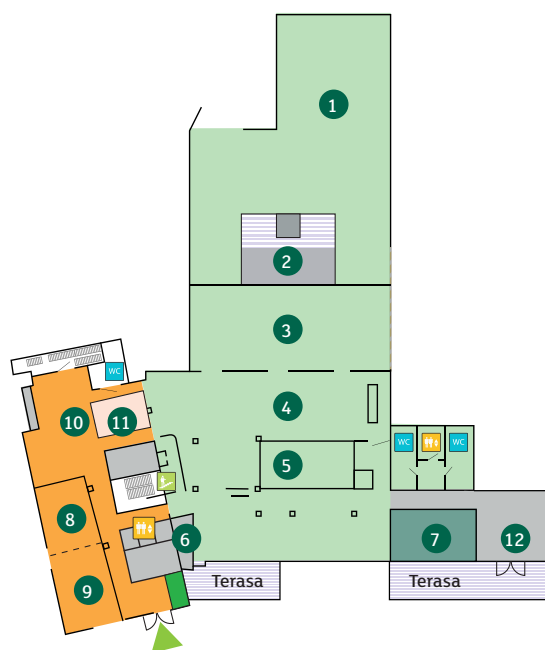

Konferenční prostory

- 6 plně vybavených a klimatizovaných konferenčních místností
- Celková kapacita prostor až 350 osob a až 200 osob ve stejném patře
- Jedna konferenční místnost pojme až 120 osob
- Netradiční konferenční prostor se soukromou zahradou
- Moderní AV technické vybavení
- Bezplatný konferenční set (poznámkový blok a tužka)
- Bezplatné Wi-Fi připojení
- Denní světlo

Délicatesse Bistro

- Moderní bistro s letní terasou
- Čerstvé chlebičky, saláty, sendviče, polední menu či vynikající dezerty vlastní výroby

Konferenční prostory – uspořádání, rozměry, kapacita

SALONEK	Plocha (m ²)	Škola	Divadlo	U-tabule	Board	Recepce	Banket
A	70 m ² / 1. patro	32	42	20	24	58	32
B	70 m ² / 1. patro	32	42	20	24	58	32
C	50 m ² / 1. patro	-	-	-	12	-	-
D	90 m ² / 1. patro	50	70	32	30	75	40
E	50 m ² / přízemí	24	34	16	20	40	22
F	45 m ² / přízemí	24	34	16	20	40	22
A + B	140 m ² / 1. patro	75	120	48	45	115	65
E + F	95 m ² / přízemí	54	70	42	-	80	45
Orangerie	130 m ² / přízemí	60	80	36	32	80	40
Terasa	130 m ² / přízemí	80	80	40	35	80	50
Zahrada	820 m ² / přízemí	-	-	-	-	200	200
Pop Up	16 m ² / přízemí	-	-	-	12	-	-

Přízemí

1. patro

- 1 Zahrada
- 2 Terasa
- 3 Orangerie
- 4 Restaurant Esprit
- 5 Lobby bar
- 6 Recepce
- 7 Coworking zóna
- 8 Zasedací místnost E
- 9 Zasedací místnost F
- 10 Pop-up
- 11 Vinný bar
- 12 Délicatesse bistro
- 13 Zasedací místnost A
- 14 Zasedací místnost B
- 15 Zasedací místnost C
- 16 Zasedací místnost D